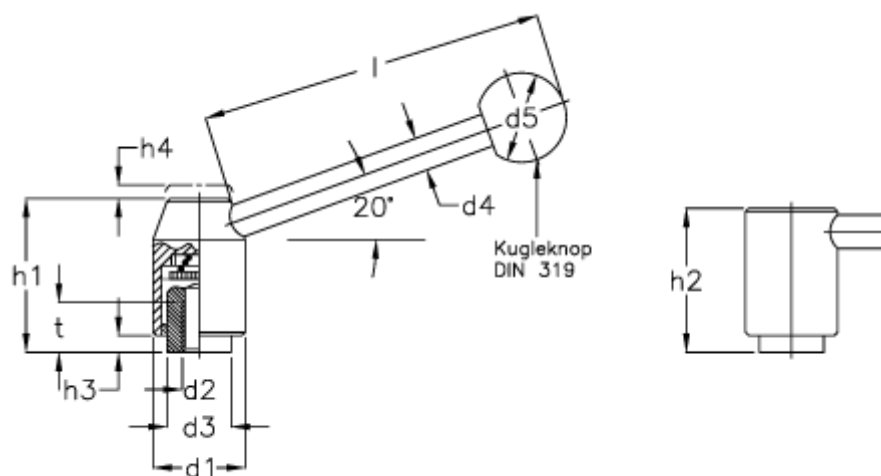

Varenummer: 20228417
Beskrivelse: E+G Indstilleligt håndtag
GN312-21-M6-E

Mål

d1 = 21	h1 = 37.0
d2 = 1/4 x 20	h2 = 34.5
d2 = 5/16 x 18	h3 = 4.5
d2 = M 8	h4 = 3.0
d2 = M 6	l min = 70
d3 = 13.5	t = 10
d4 = 8	
d5 = 20	